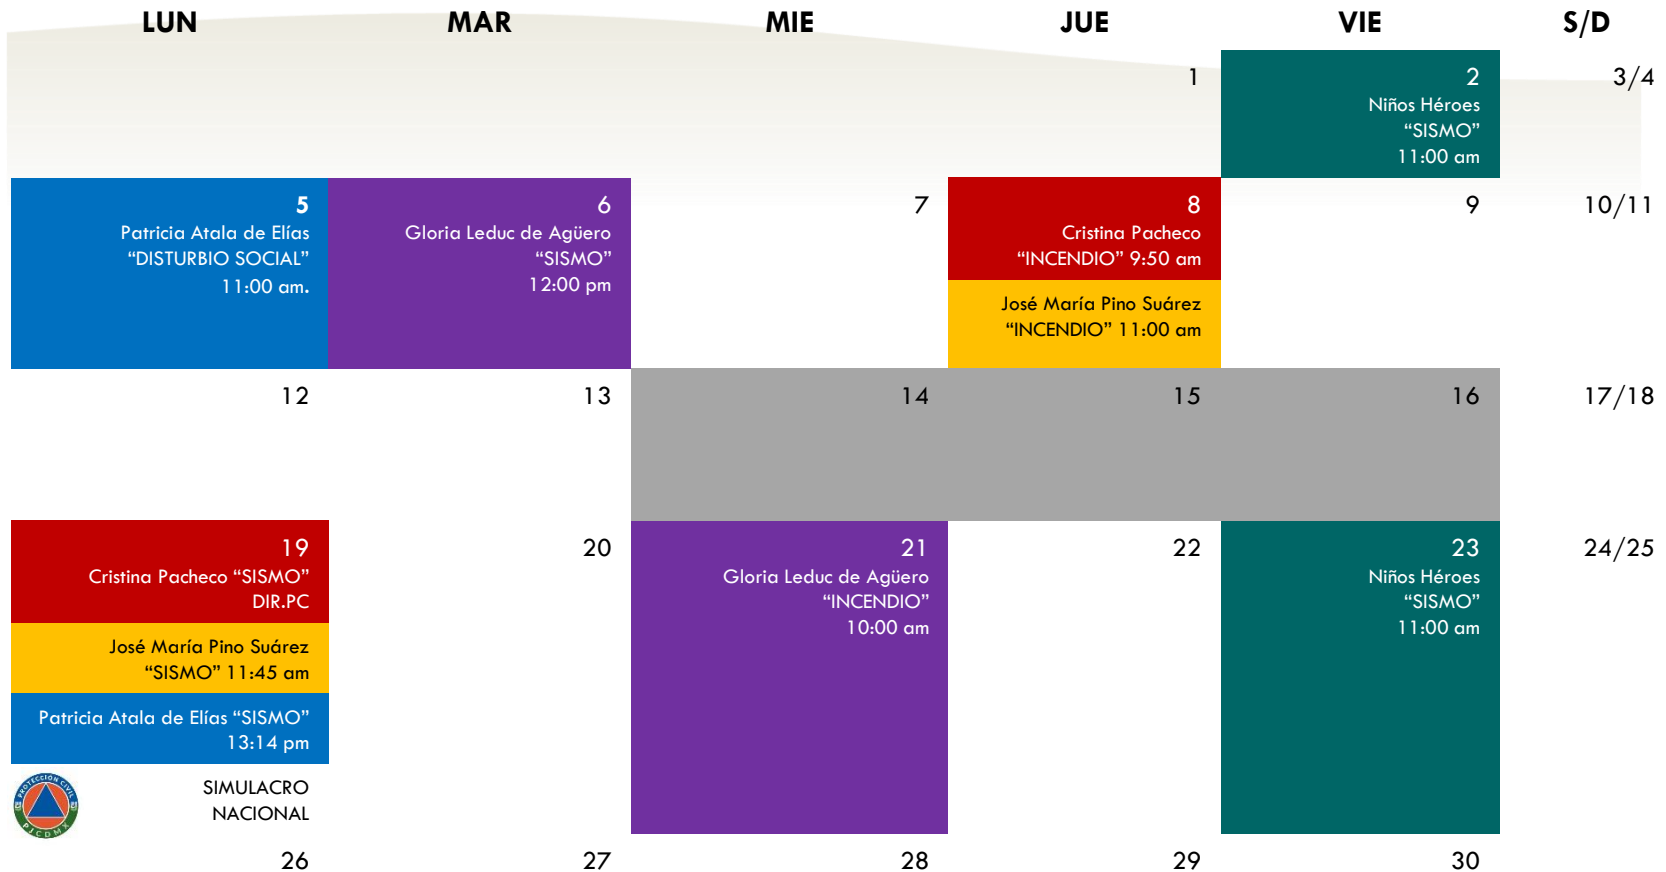

CALENDARIO DE SIMULACROS CENDI

COMPRENDE DE AGOSTO DE 2022 A JULIO DE 2023

PODER JUDICIAL DE LA CIUDAD DE MÉXICO.
CICLO ESCOLAR 2022- 2023

SIMBOLOGÍA

**“CRISTINA
PACHECO”**

**“JOSÉ MARÍA PINO
SUÁREZ”**

“NIÑOS HÉROES”

“GLORIA LEDUC DE AGÜERO”

“PATRICIA ATALA DE ELÍAS”

 **DÍA NO LABORABLE**

Agosto 2022

| LUN | MAR | MIE | JUE | VIE | S/D |
|---|--|--|---|-----|-------|
| 1 | 2 | 3 | 4 Patricia Atala de Elías "SISMO" 12:00 pm | 5 | 6/7 |
| 8 Cristina Pacheco "SISMO" 10:30 am | 9 | 10 | 11 | 12 | 13/14 |
| 15 | 16 | 17 | 18 | 19 | 20/21 |
| 22 | 23 Patricia Atala de Elías "INCENDIO" 10:00 am | 24 Gloria Leduc de Agüero "PLATICA PC" 11:00 pm | 25 | 26 | 27/28 |
| | Niños Héroes "PLATICA DE PC" 10:30 am | | | | |
| 29 José María Pino Suárez "SISMO" 10:30 am | 30 Cristina Pacheco "DISTURBIO SOCIAL" 11:45 am | 31 | | | |

Septiembre 2022

Noviembre 2022

| LUN | MAR | MIE | JUE | VIE | S/D |
|--|---|---|--|---|-------|
| | 1 | 2 | 3 | 4 | 5/6 |
| 7 José María Pino Suárez "DISTURBIO SOCIAL" 12:00 pm | 8 Patricia Atala de Elías "DISTURBIO SOCIAL" 10:00 pm | 9 Cristina Pacheco "SISMO" 11:00 am | 10 | 11 | 12/13 |
| 14 | Niños Héroe "SISMO" 10:30 am | Gloria Leduc de Agüero "DISTURBIO SOCIAL" 11:00 am | 16 | 17 José María Pino Suárez "SISMO" 13:00 pm | 18 |
| 21 | 22 | 23 | 24 Niños Héroe "SISMO" 10:30 pm | 25 Patricia Atala de Elías "INCENDIO" 10:40 am Gloria Leduc de Agüero "SISMO" 11:00 am | 26/27 |
| 28 Cristina Pacheco "INCENDIO" 12:05 pm | 29 | 30 | | | |

Diciembre 2022

LUN

MAR

MIE

JUE

VIE

S/D

5